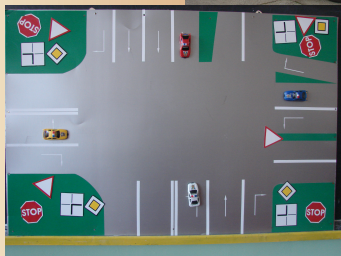

ALEGEREA CEA MAI BUNĂ!

Oportunități

Obținerea permisului de conducere categoria B

OFERTA DE ȘCOLARIZARE 2021-2022

ÎNVĂȚĂMÂNT PROFESIONAL

DOMENIUL	SPECIALIZAREA/CALIFICAREA	LIMBA DE PREDARE
MECANIC	MECANIC AUTO -0,5 clasă	MAGHIARĂ
MECANIC	MECANIC AUTO -0,5 clasă	ROMÂNĂ
CONSTRUCȚII ȘI LUCRĂRI PUBLICE	INSTALATOR, INSTALAȚII TEHNICO SANITARE ȘI DE GAZE - 0,5 clasă	MAGHIARĂ